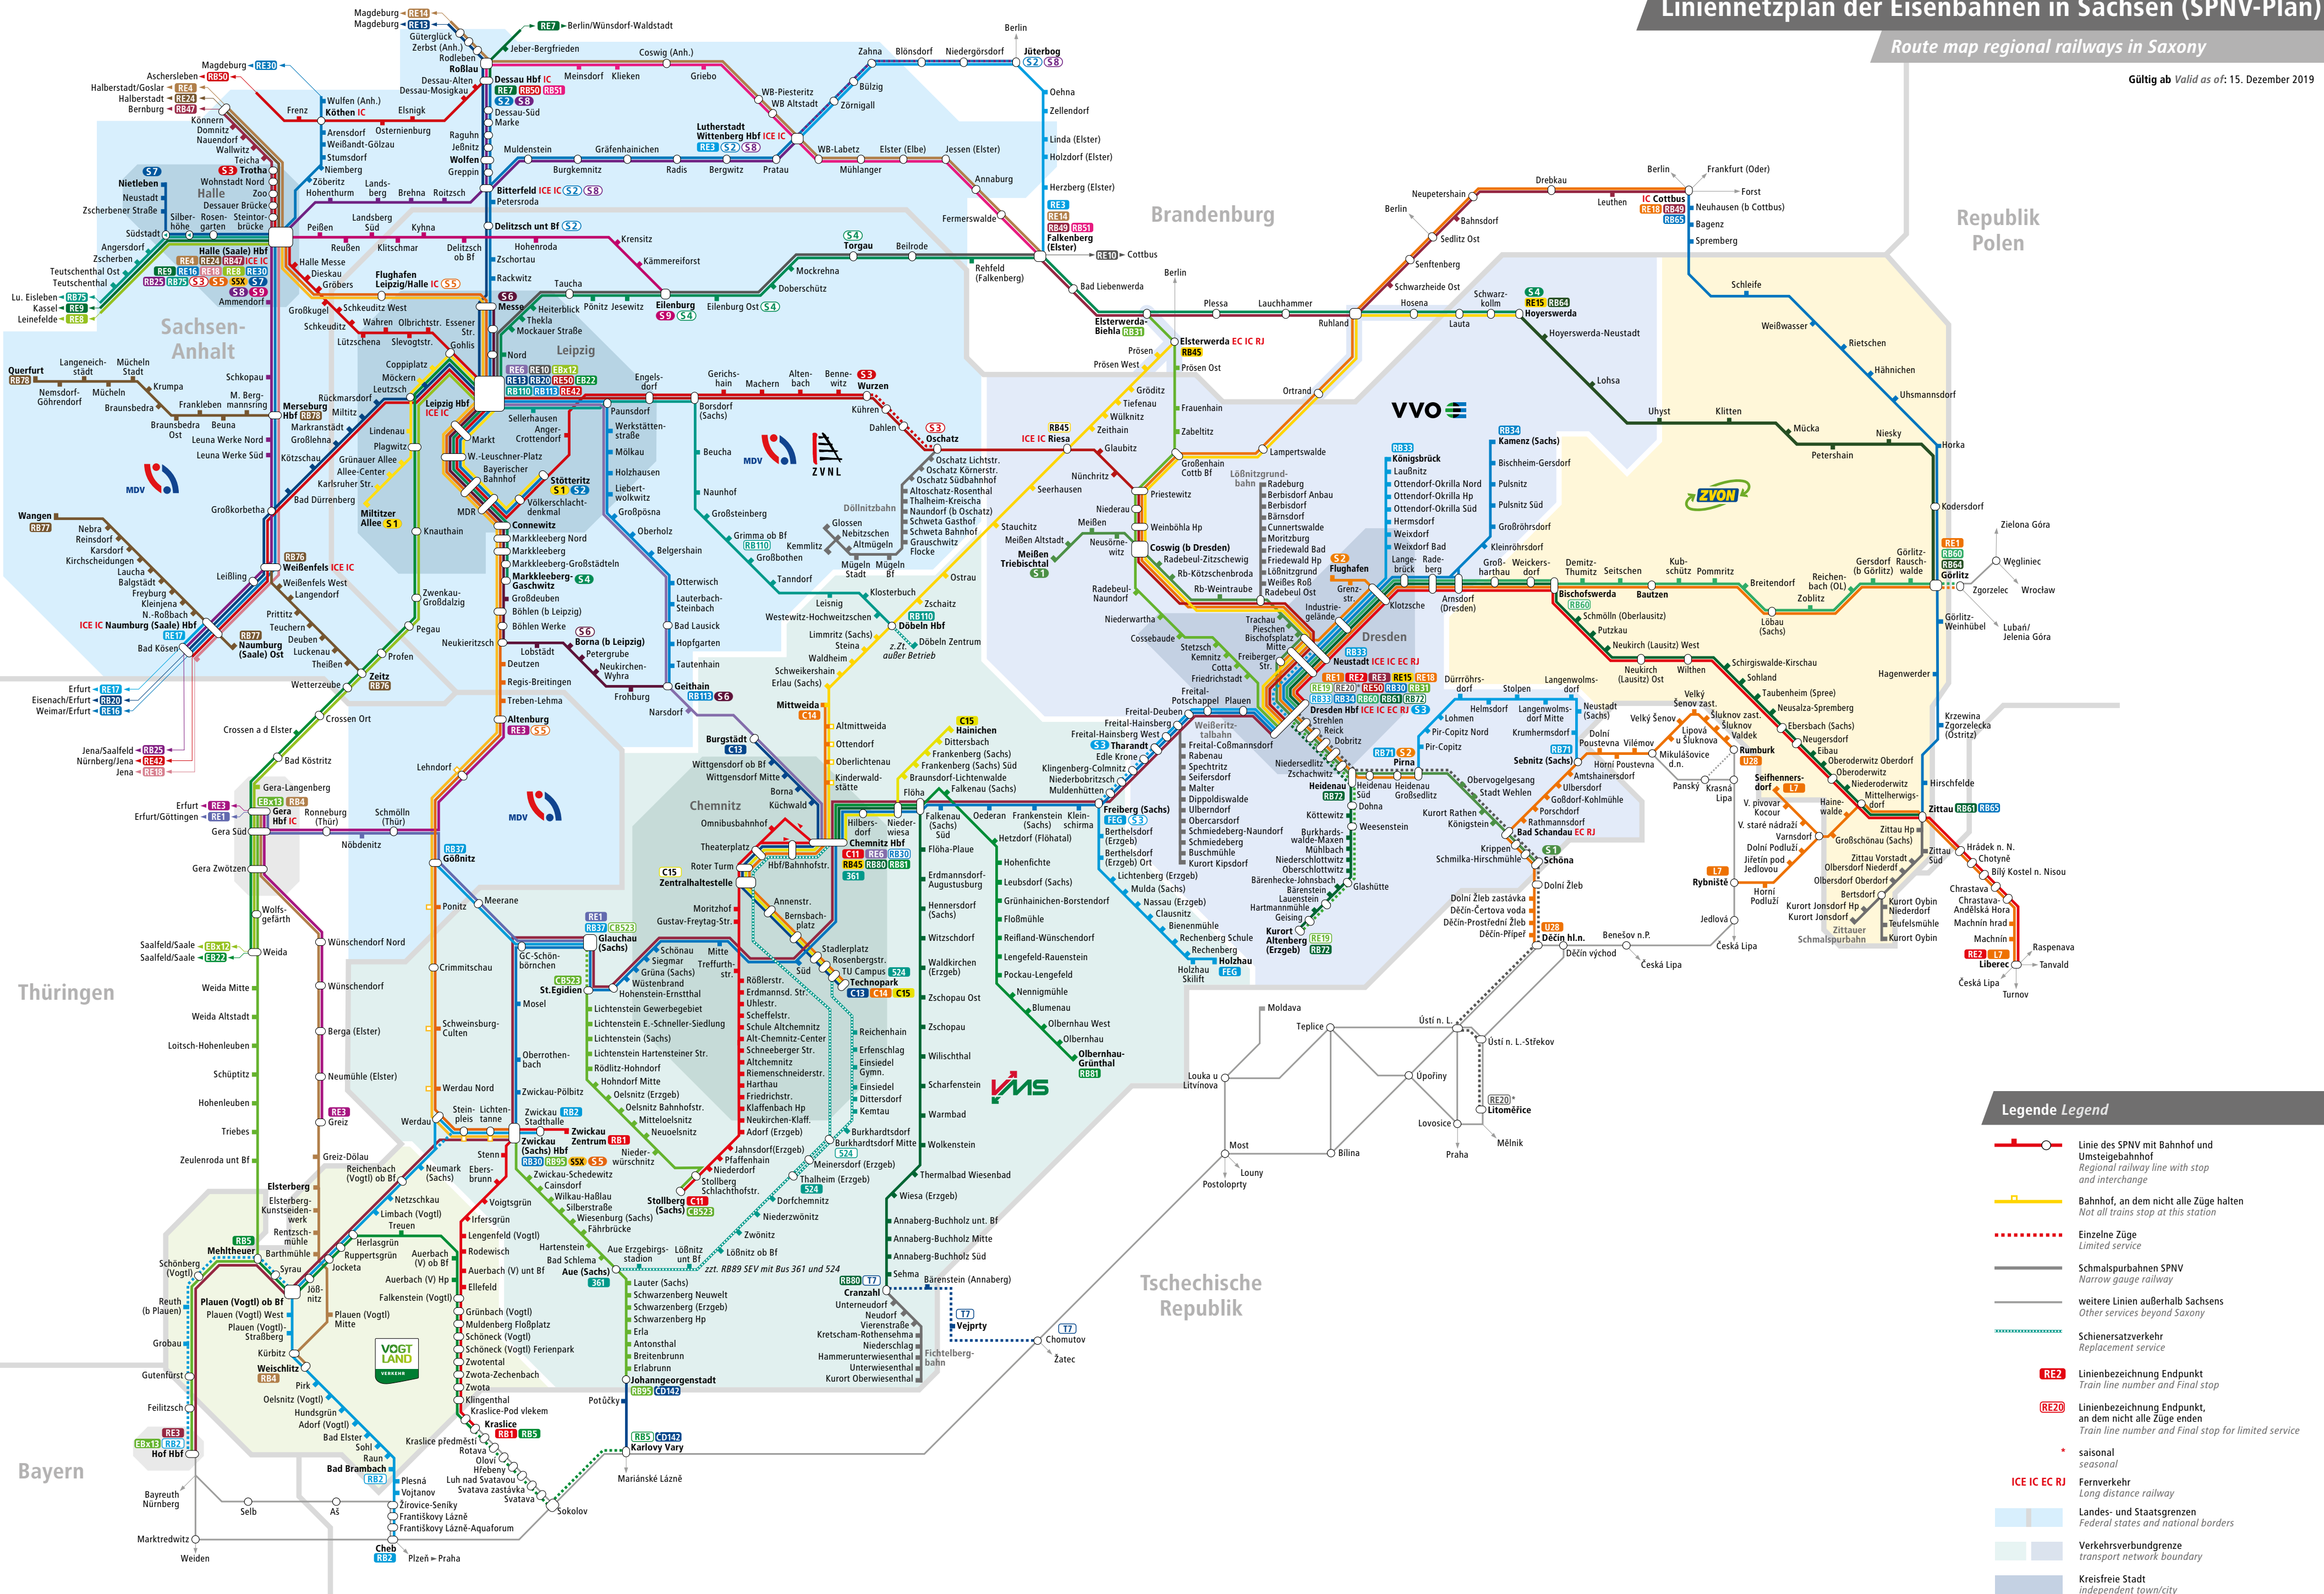

Linienetzplan der Eisenbahnen in Sachsen (SPNV-Plan)

Route map regional railways in Saxony

Gültig ab Valid as of: 15. Dezember 2019

Legende Legend

- Linie des SPNV mit Bahnhof und Umsteigebahnhof
Regional railway line with stop and interchange
- Bahnhof, an dem nicht alle Züge halten
Not all trains stop at this station
- Einzelne Züge
Limited service
- Schmalspurbahnen SPNV
Narrow gauge railway
- weitere Linien außerhalb Sachsens
Other services beyond Saxony
- Schienensatzverkehr
Replacement service
- RE2 Linienbezeichnung Endpunkt
Train line number and final stop
- RE20 Linienbezeichnung Endpunkt, an dem nicht alle Züge enden
Train line number and final stop for limited service
- saisonal
seasonal
- ICE IC EC RJ Fernverkehr
Long distance railway
- Landes- und Staatsgrenzen
Federal states and national borders
- Verkehrsverbundgrenze
transport network boundary
- Kreisfreie Stadt
independent town/city